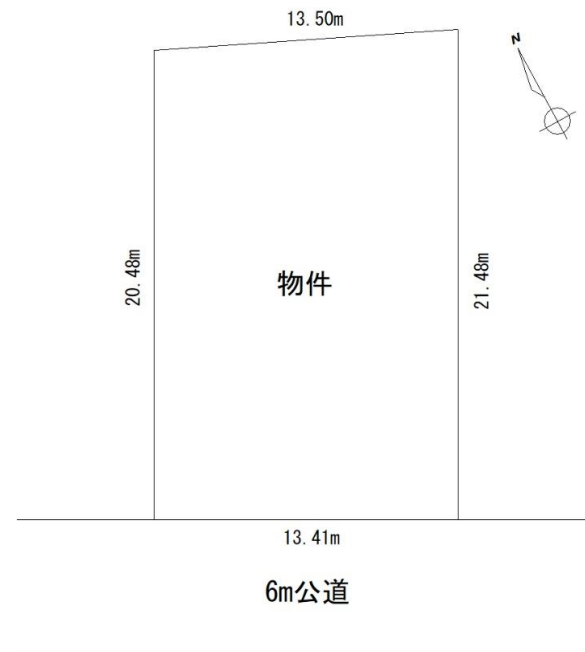

株式会社 **大丸不動産**

宅地建物取引業山形県知事(8)第1689号
山形県宅地建物取引業協会会員
東北地区不動産公正取引協議会加盟

山形県酒田市相生町一丁目3番28号
TEL 0234-26-0903
FAX 0234-26-0943

その他の物件情報はホームページで

検索

大丸不動産

e-mail info@daimarufudousan.jp